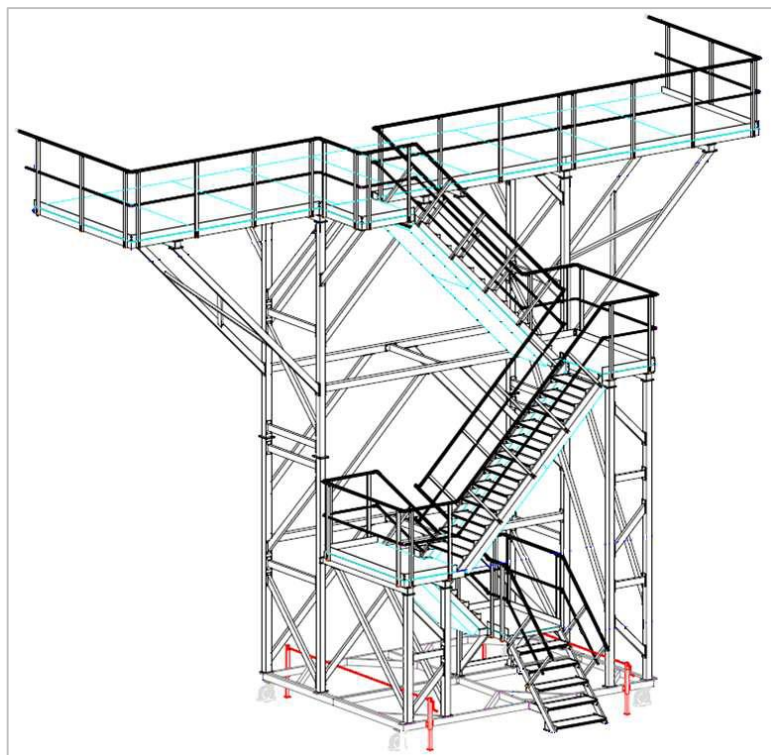

**Plate-forme accès  
porte passager  
2<sup>e</sup> niveau  
Airbus A 380**

**Designed by REEL**

 **FORTAL**<sup>®</sup>  
[www.fortal.fr](http://www.fortal.fr)  
DIVISION AERO  Made in France

Siège Social & Usine : ZI du Muckental – F – 67140 BARR  
Tél. +33(0)3 88 58 53 53 – Fax +33(0)3 88 58 53 54  
<https://aeronautique.fortal.fr/> – [info@fortal.fr](mailto:info@fortal.fr)