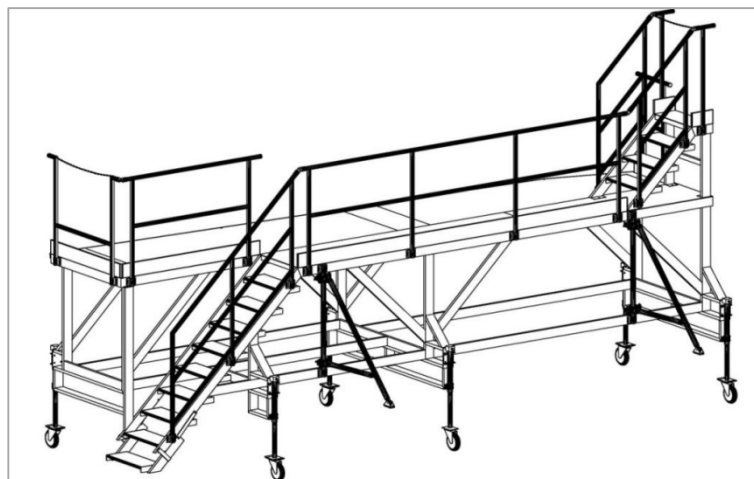

# Maintenance platform Puma helicopter

- Height adjustable
- Retractable step

 **FORTAL**  
[www.fortal.fr](http://www.fortal.fr)

■ Made in France

Head Office & Plants : ZI du Muckental – F – 67140 BARR  
Phone +33(0)3 88 58 53 53 – Fax +33(0)3 88 58 53 54  
[www.aeronautique.fortal.fr/en](http://www.aeronautique.fortal.fr/en) – [info@ortal.fr](mailto:info@ortal.fr)