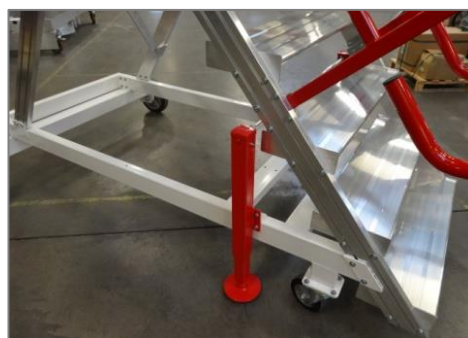

Escabeaux de piste mobiles

**HANDLING PARTNER
Gabon**

Escabeaux de piste mobiles 8 et 10 marches en structure aluminium brut extrudé 100 x 30 mm – série 6000 :

- garde-corps latéraux du palier coulissants
 - garde corps et rampe amovible laquées rouge
 - châssis acier laqué blanc
 - marches prof. 261 mm et palier en alu strié antidérapant
 - protection anti chocs grise à l'arrière du palier
 - roues fixes Ø 300 mm en polyuréthane de type 55 à l'arrière pour garantir un bon coefficient de roulement et une excellente tenue à l'abrasion – roues pivotantes à frein Ø 160 mm en polyuréthane à l'avant
 - 2 stabilisateurs à manivelle avec poignée repliable
 - charge maxi admissible : 1 personne – 150 kg.
- Vitesse maxi de déplacement : 5 km/h
Ensembles conformes à la NF EN 12 312-8.