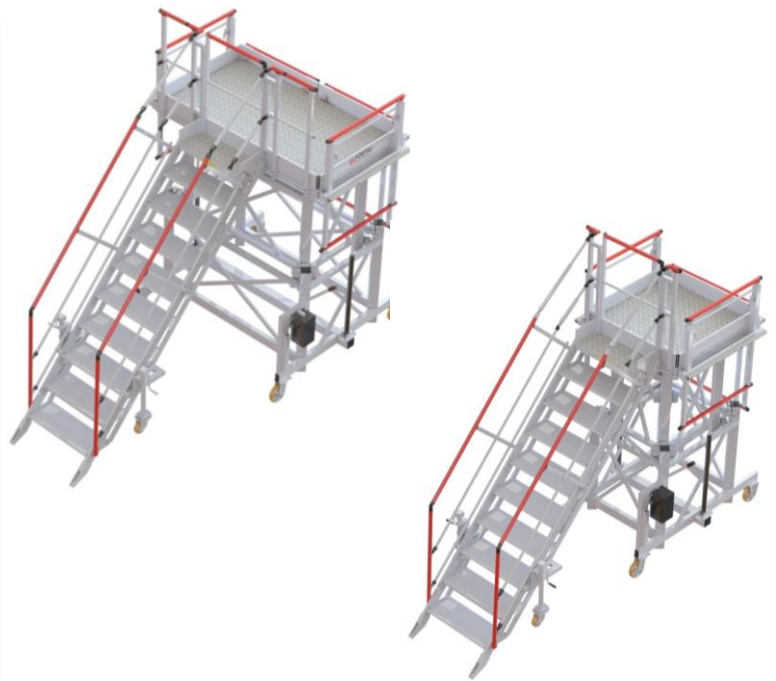

Escabeaux de maintenance pour avion de transport militaire A400M

Photos : petit modèle

Escabeau de maintenance réglable en hauteur avec escalier à angle variable en structure aluminium 100 x 30 mm :

- pompe hydraulique pour le réglage en hauteur de la plate forme et guidage « double châssis »
- 4 roues pour faciliter les déplacements
- 2 roues escamotables fixées sur l'escalier
- marches antidérapantes en aluminium strié – plate forme en tôle aluminium larmée – haut des rampes télescopique
- protection anti chocs
- charge d'exploitation : 2 personnes
- conformité à la norme aéronautique