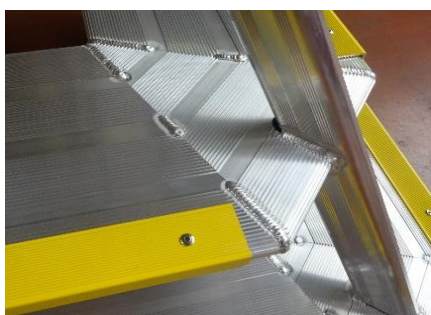

Marche pieds trapézoïdal 3 marches pour poste travaux de câblage EC 145

Marchepied trapézoïdal 3 marches tout aluminium spécialement adapté pour une utilisation dans les zones de montage de l'hélicoptère EC 135 :

- Bandes réfléchissantes jaunes sur les nez de marche
- Butée antichocs tout autour de la plate-forme
- 2 poignées pour le soulèvement et le déplacement
- 2 roues Ø 125 mm non porteuses
- Marches antidérapantes 261 mm.