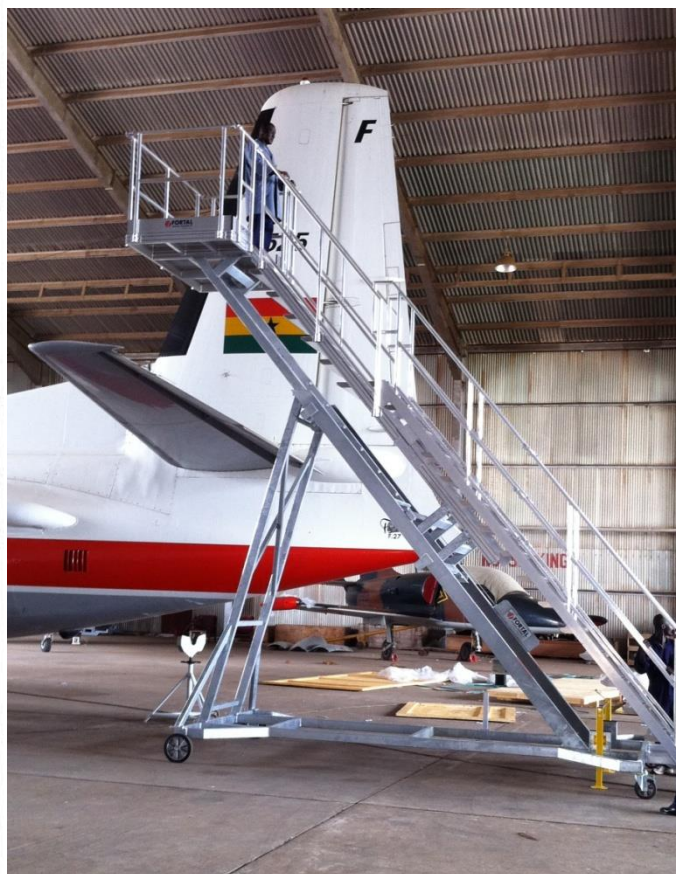

**Escabeau
aéronautique
tractable
avec plate forme
télescopique**

Ghana Air Force

Designed by REEL

Plate forme réglable en hauteur de 1,75 à 5 mètres pour usages multiples avec système hydraulique.

 **FORTAL**[®]
www.fortal.fr
DIVISION AERO  Made in France