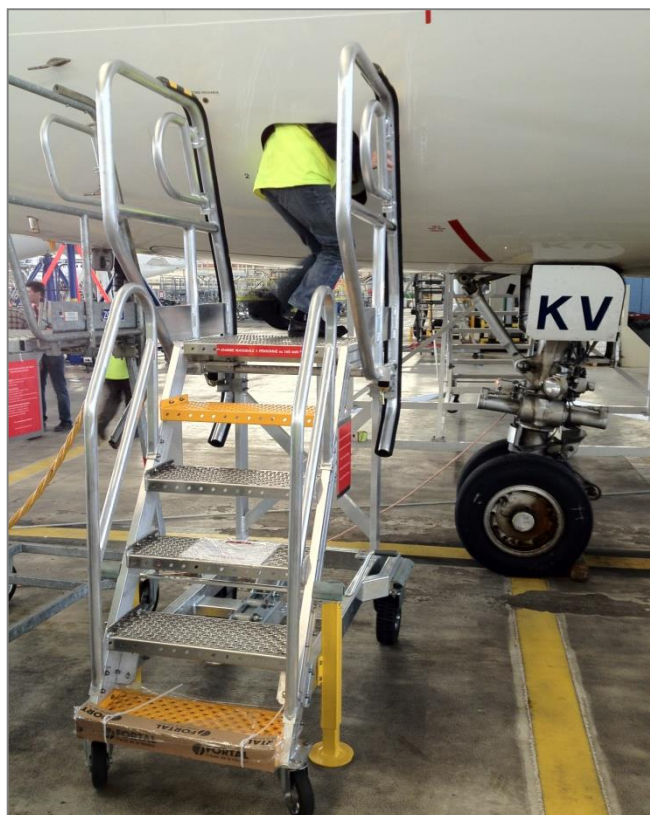

Escabeaux aéronautiques pour accès Airbus A319 et A320

Airbus A320 : escabeau pour accès moteur

Airbus A319 : escabeau pour accès puits de
train d'atterrissage

Airbus A319 : escabeau pour accès soute
électronique